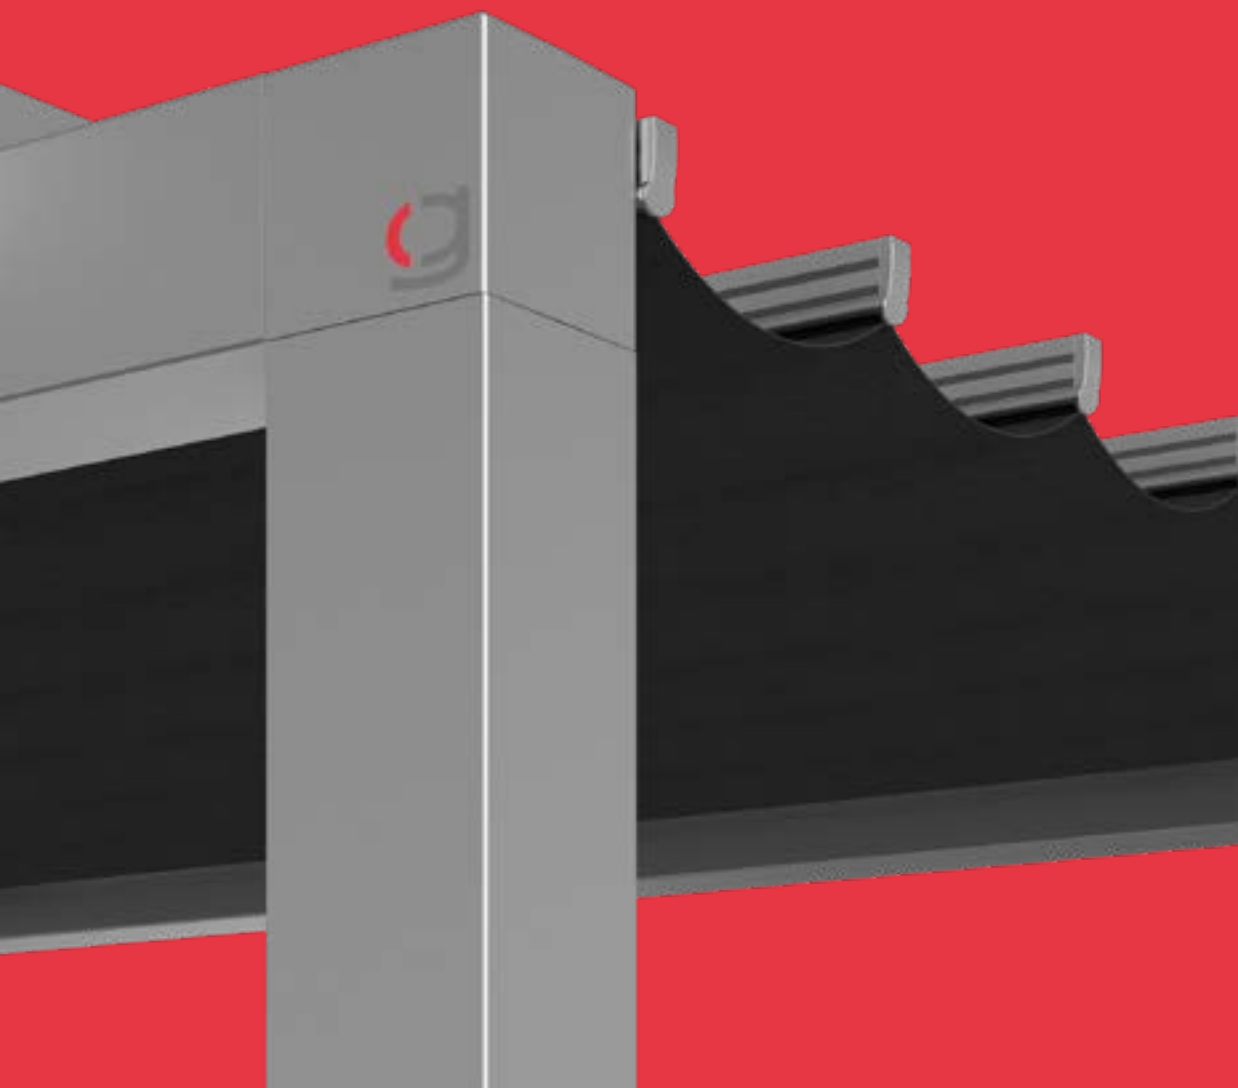

CLIMA 120

CATÁLOGO 2022

gaviota

The Sun & Shutter Specialists