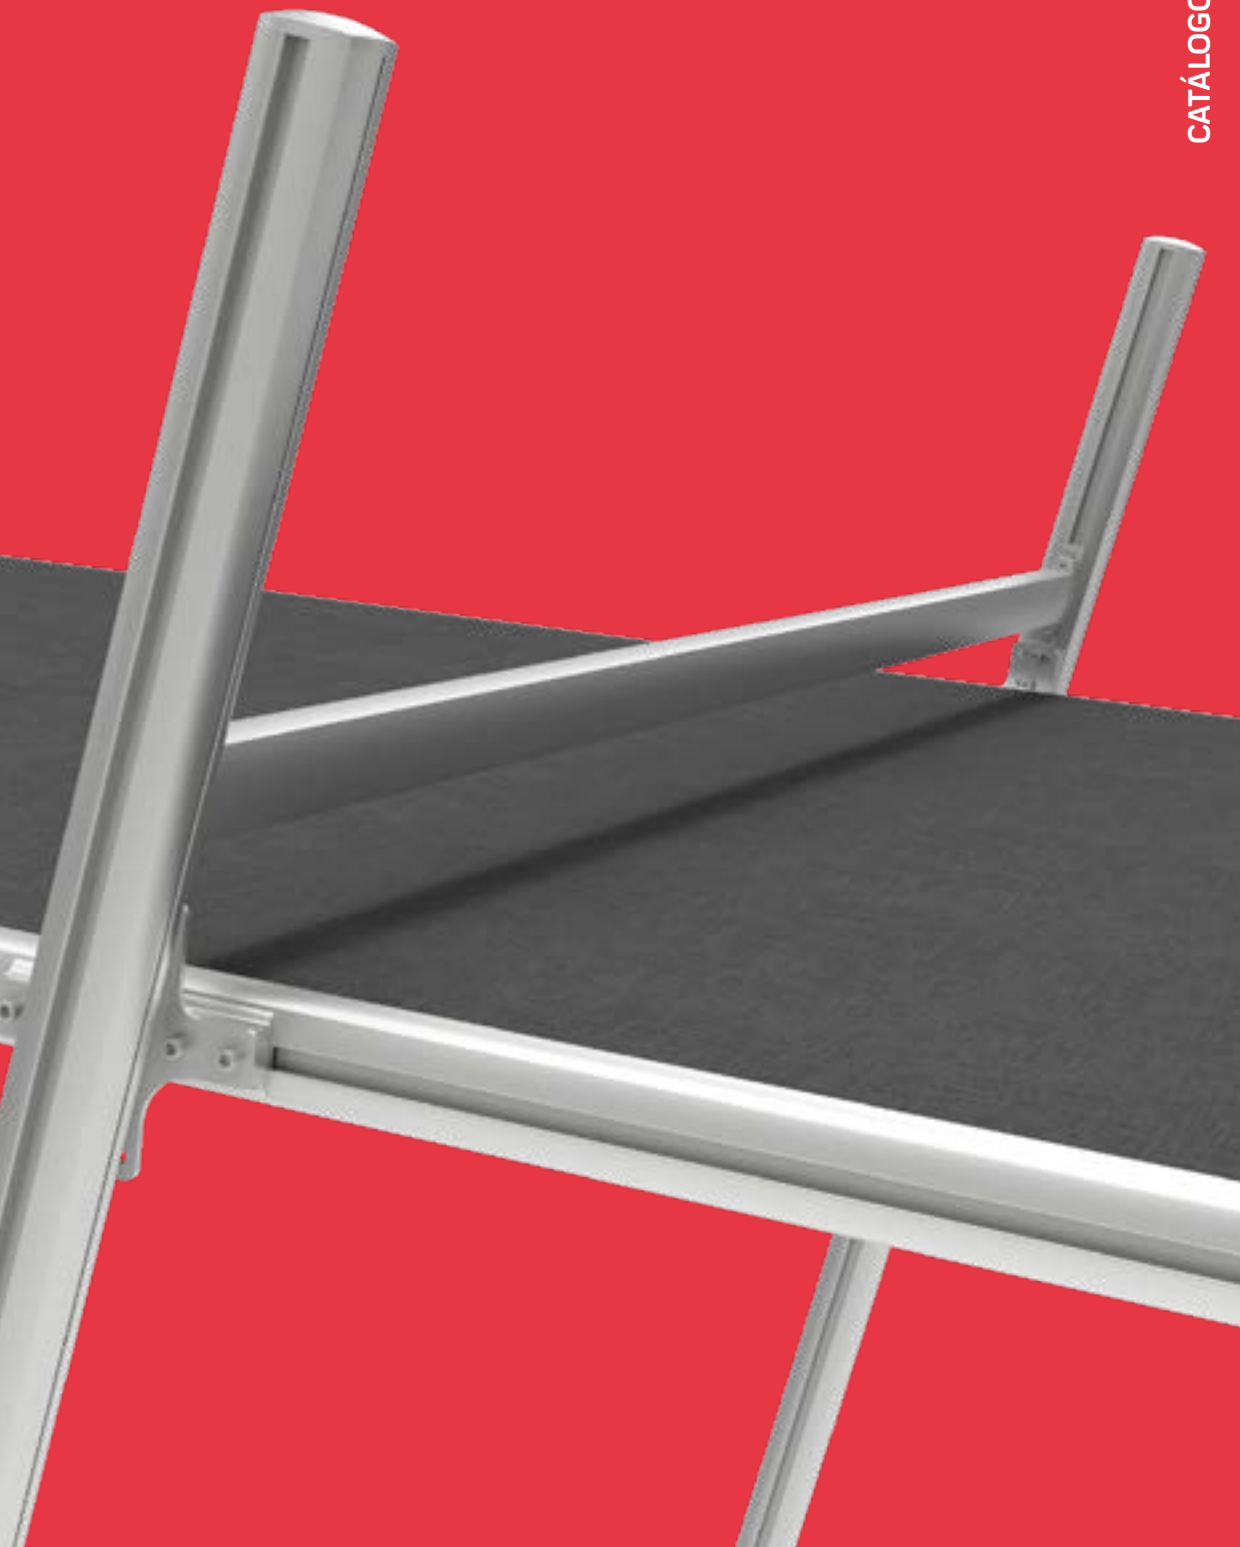

BAMBÚ

CATÁLOGO 2022

gaviota
The Sun & Shutter Specialists