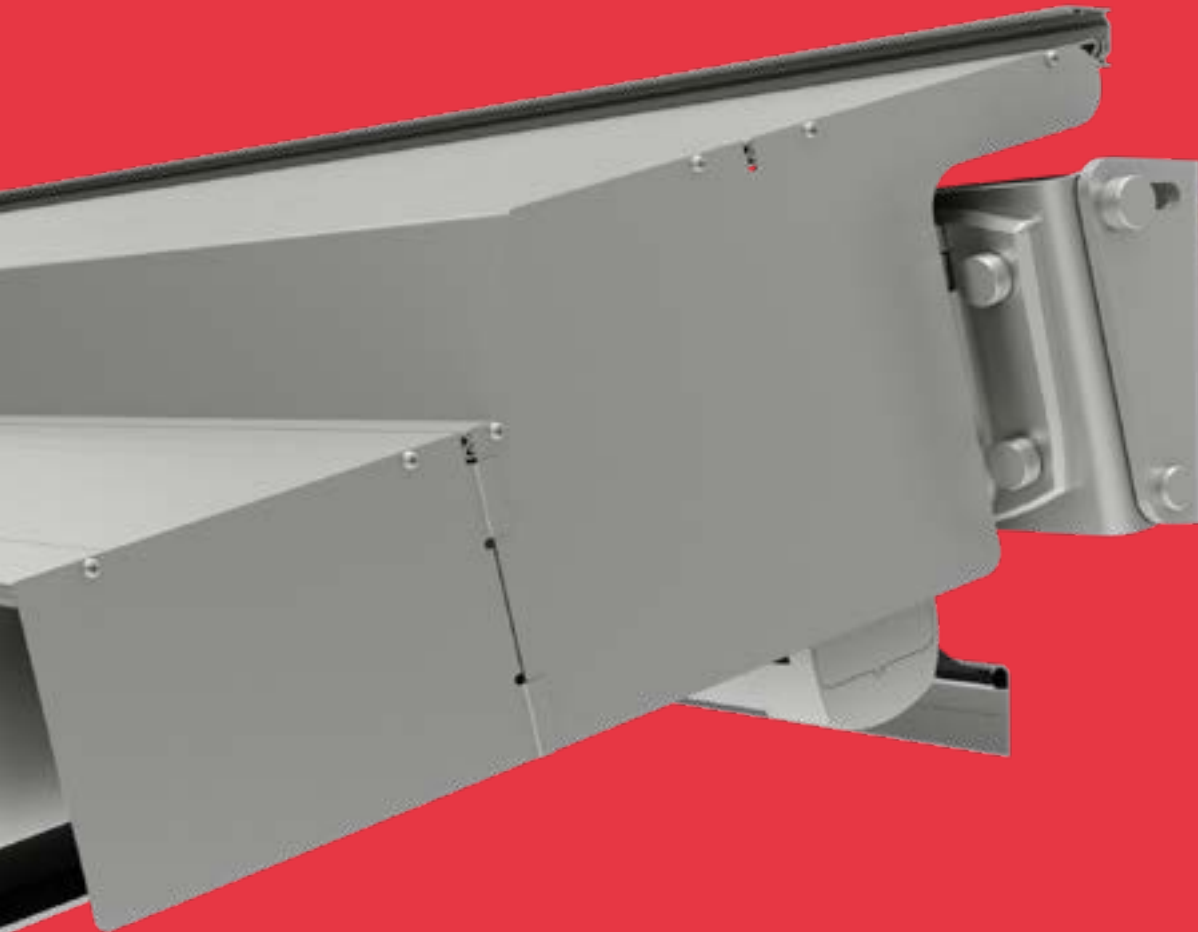

ZEN RAIN

CATÁLOGO 2022

gaviota
The Sun & Shutter Specialists