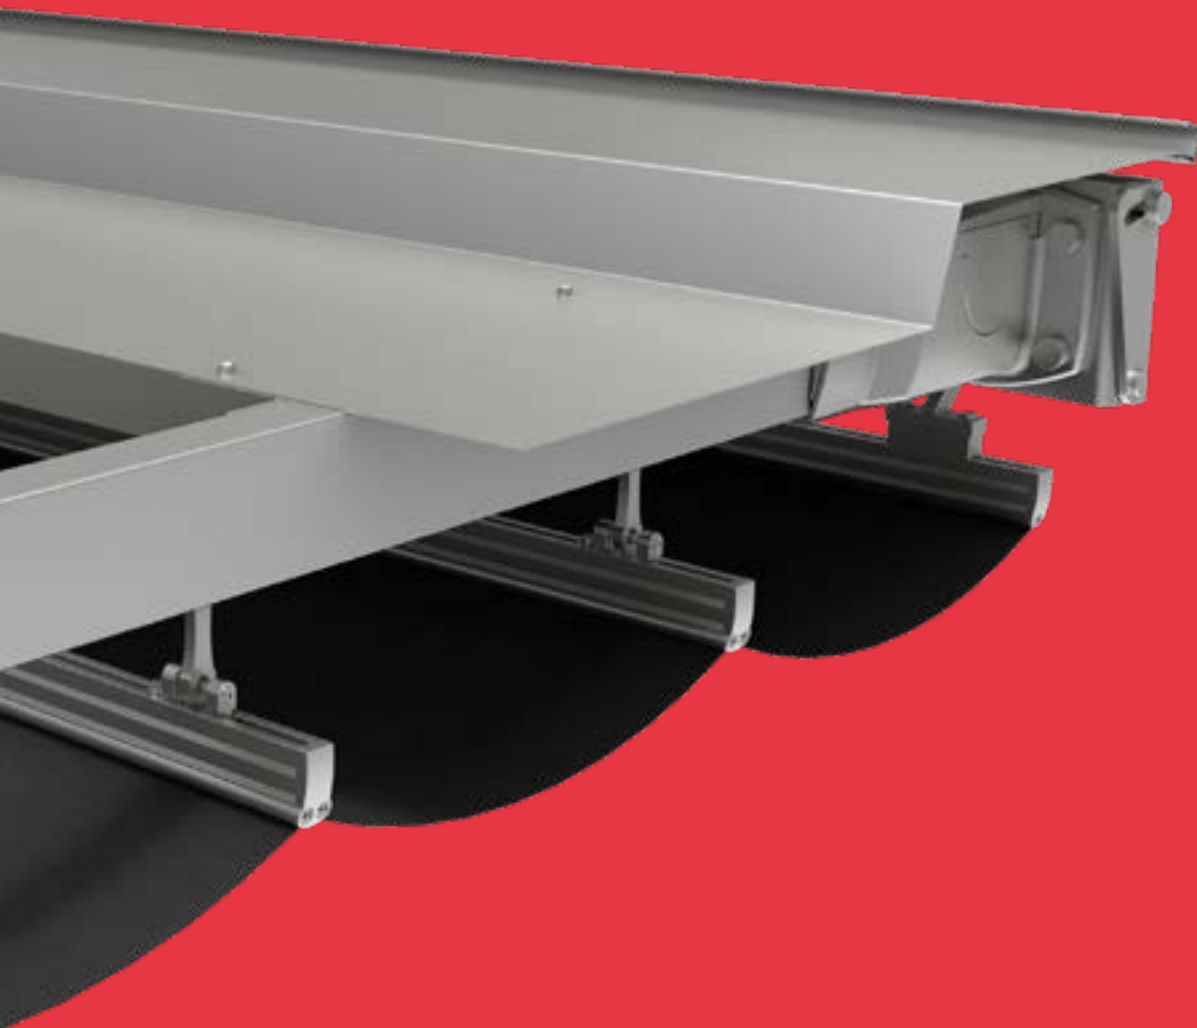

80x40 MOTOR CORREA

CATÁLOGO 2022

gaviota

The Sun & Shutter Specialists