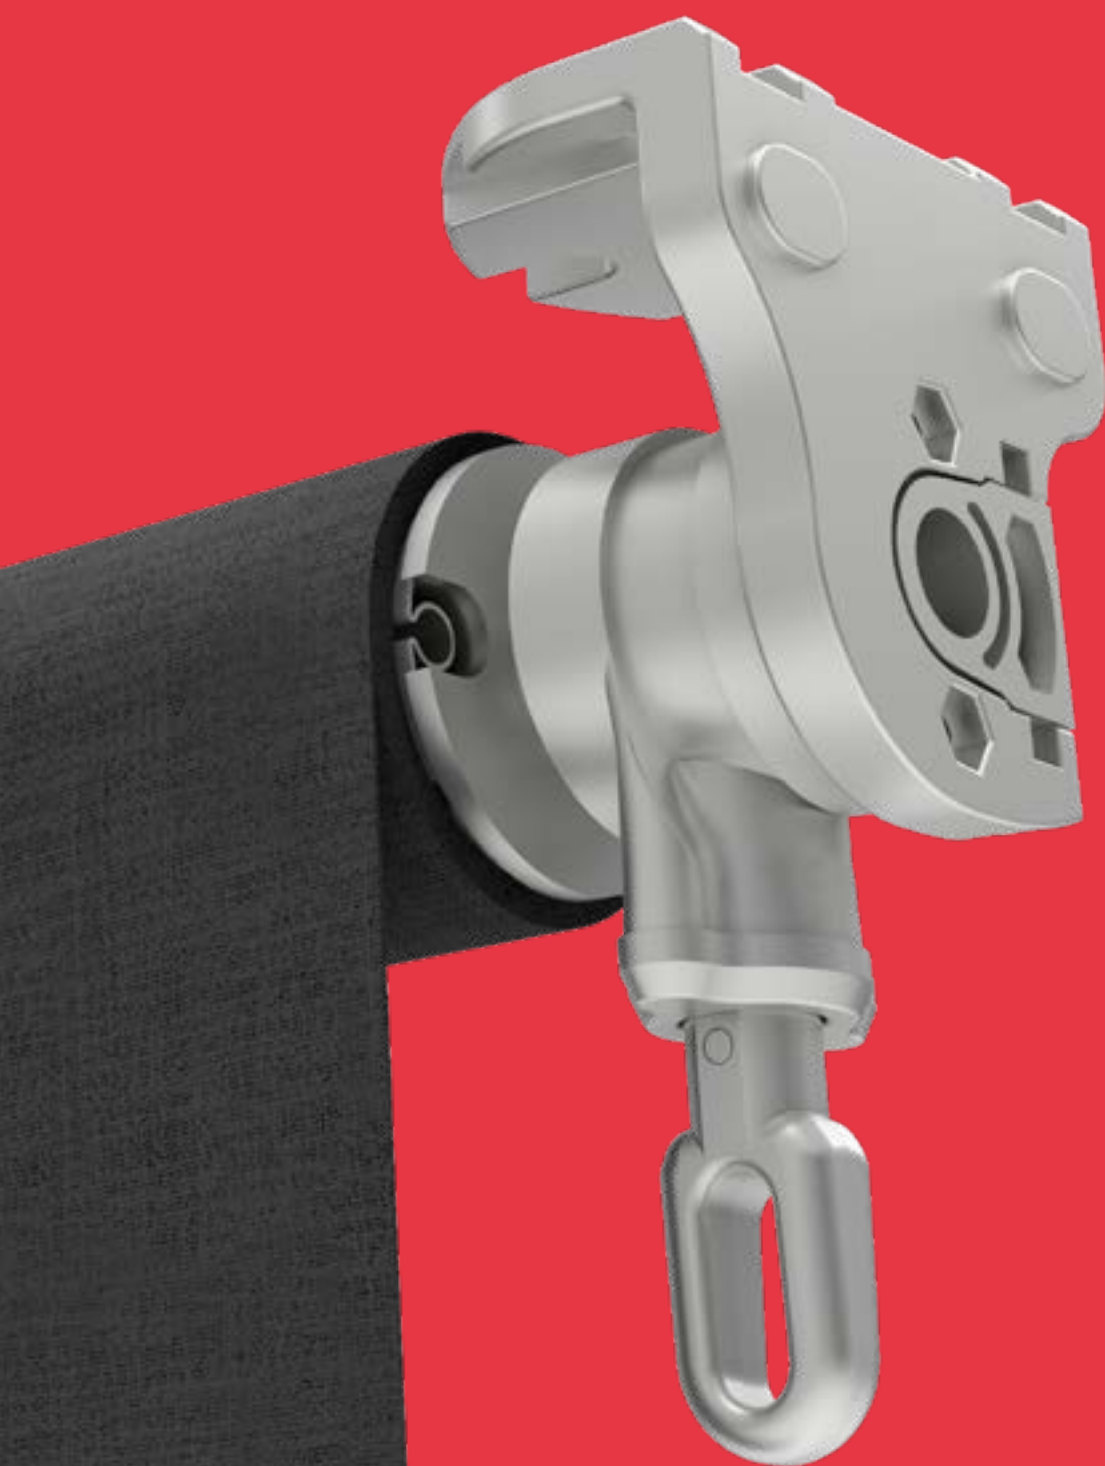

Descripción	L/m	Zincado
Soporte para eje muelle compensación Q13		80130330-A
Soporte U-13 para muelle compensación y tiro directo		70060060-A

SOLARIS S1

CATÁLOGO 2022

gaviota

The Sun & Shutter Specialists