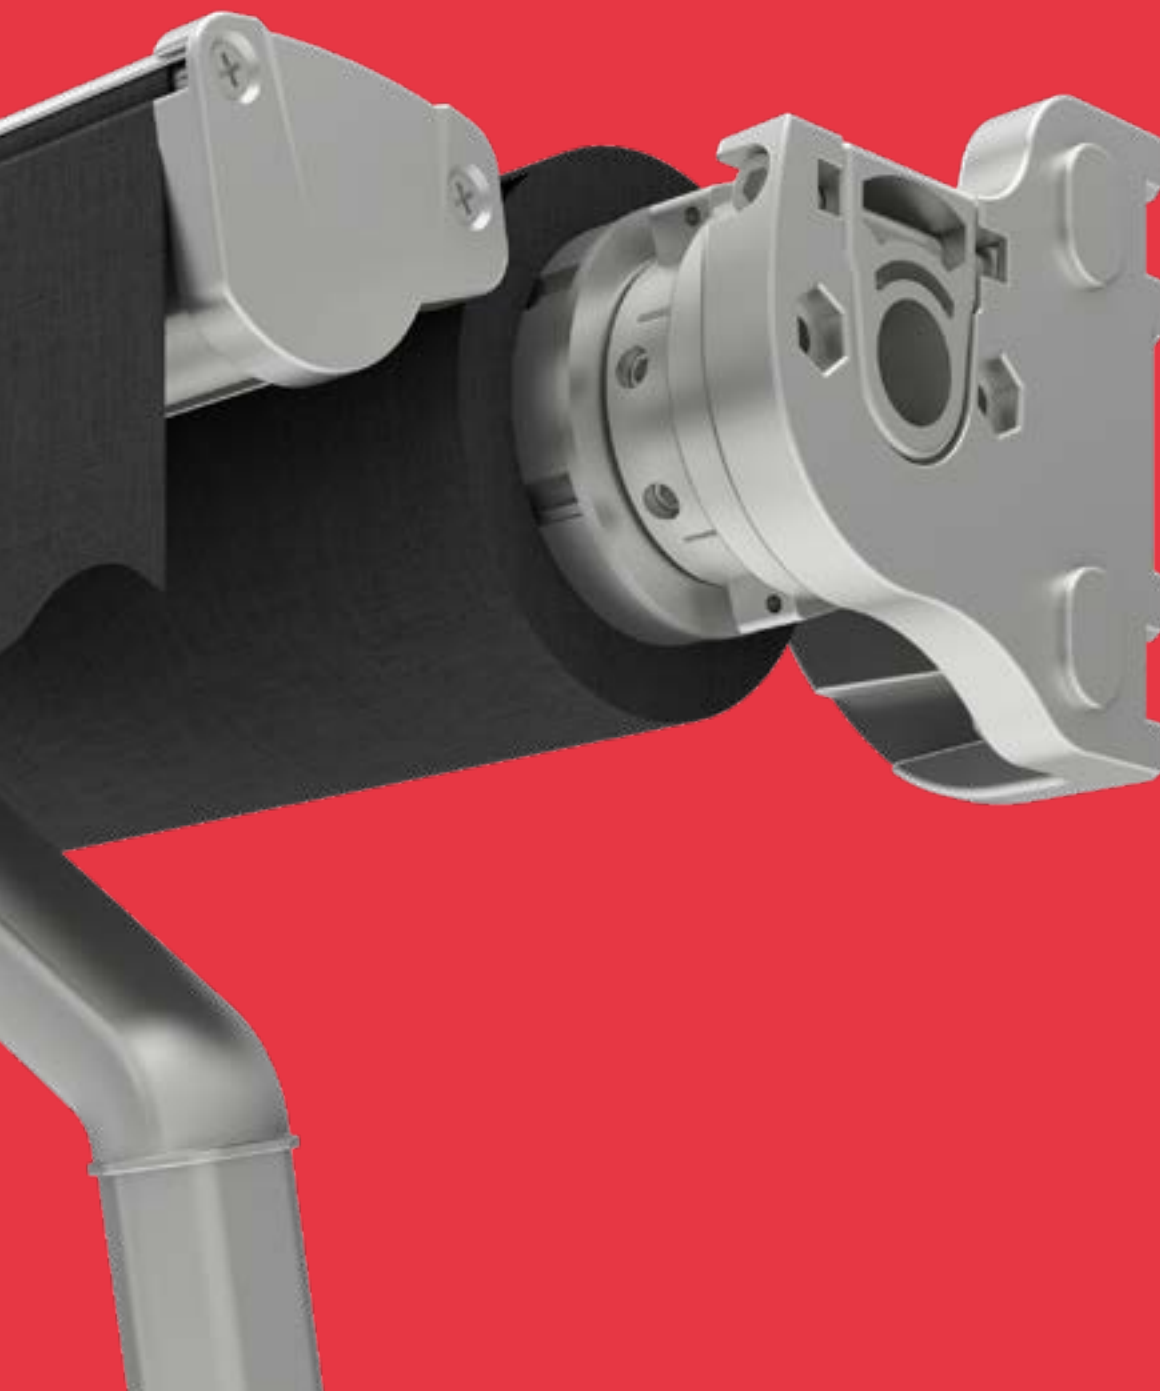

INDICO

CATÁLOGO 2022

gaviota
The Sun & Shutter Specialists