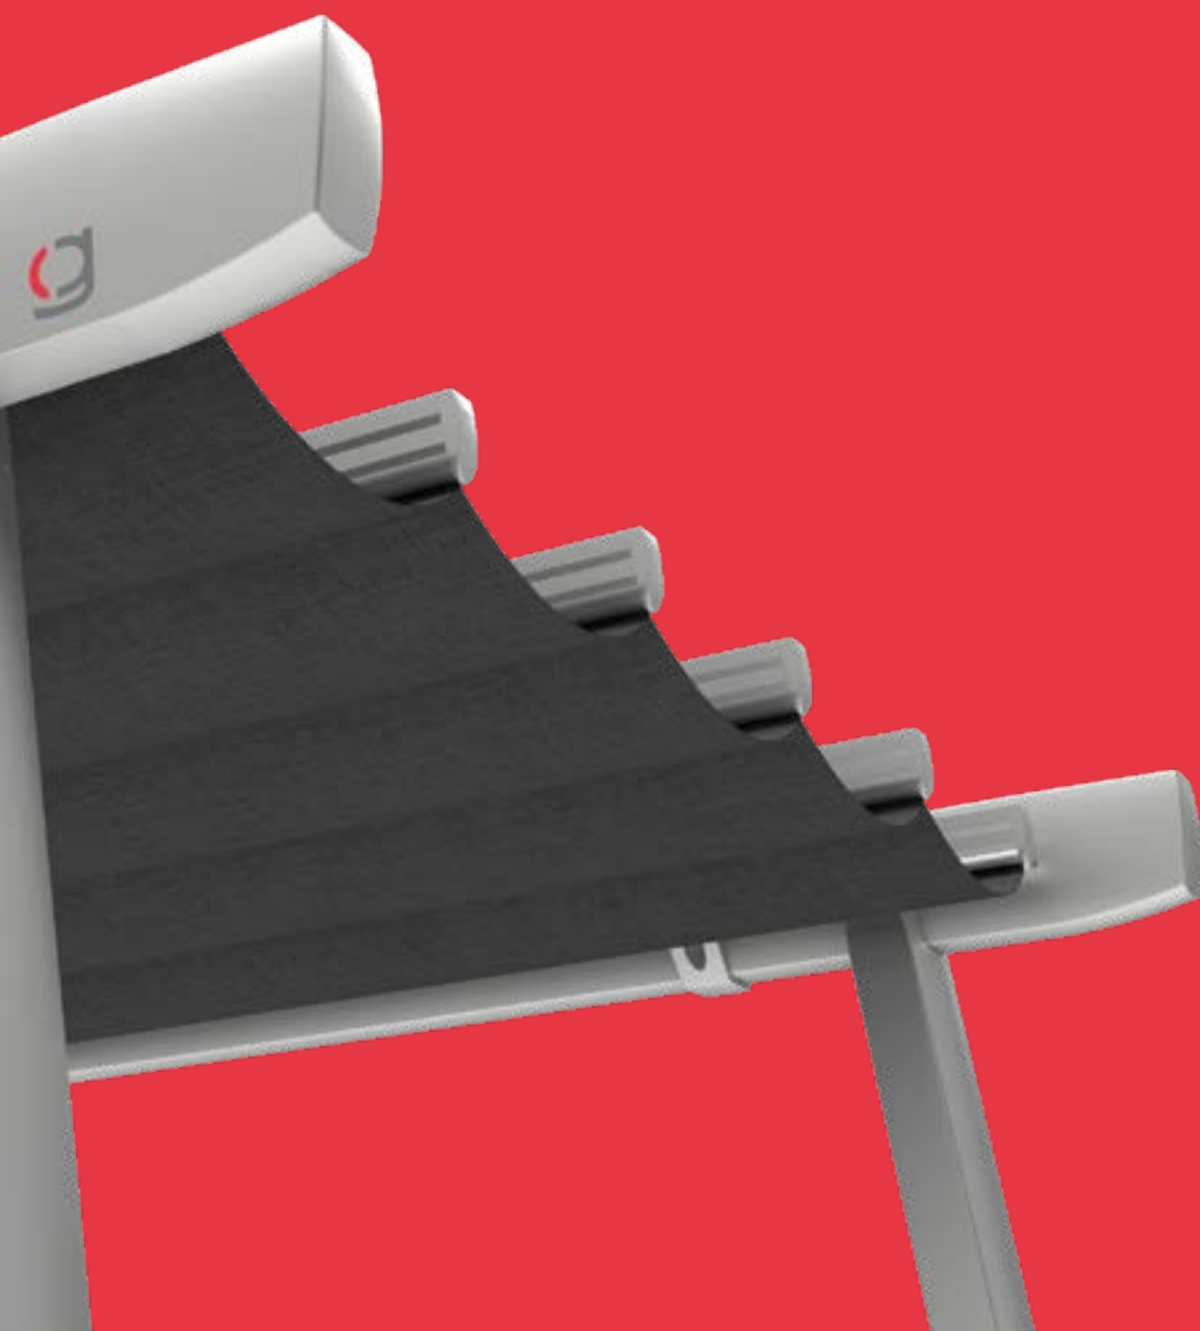

ZEN

CATÁLOGO 2022

gaviota

The Sun & Shutter Specialists