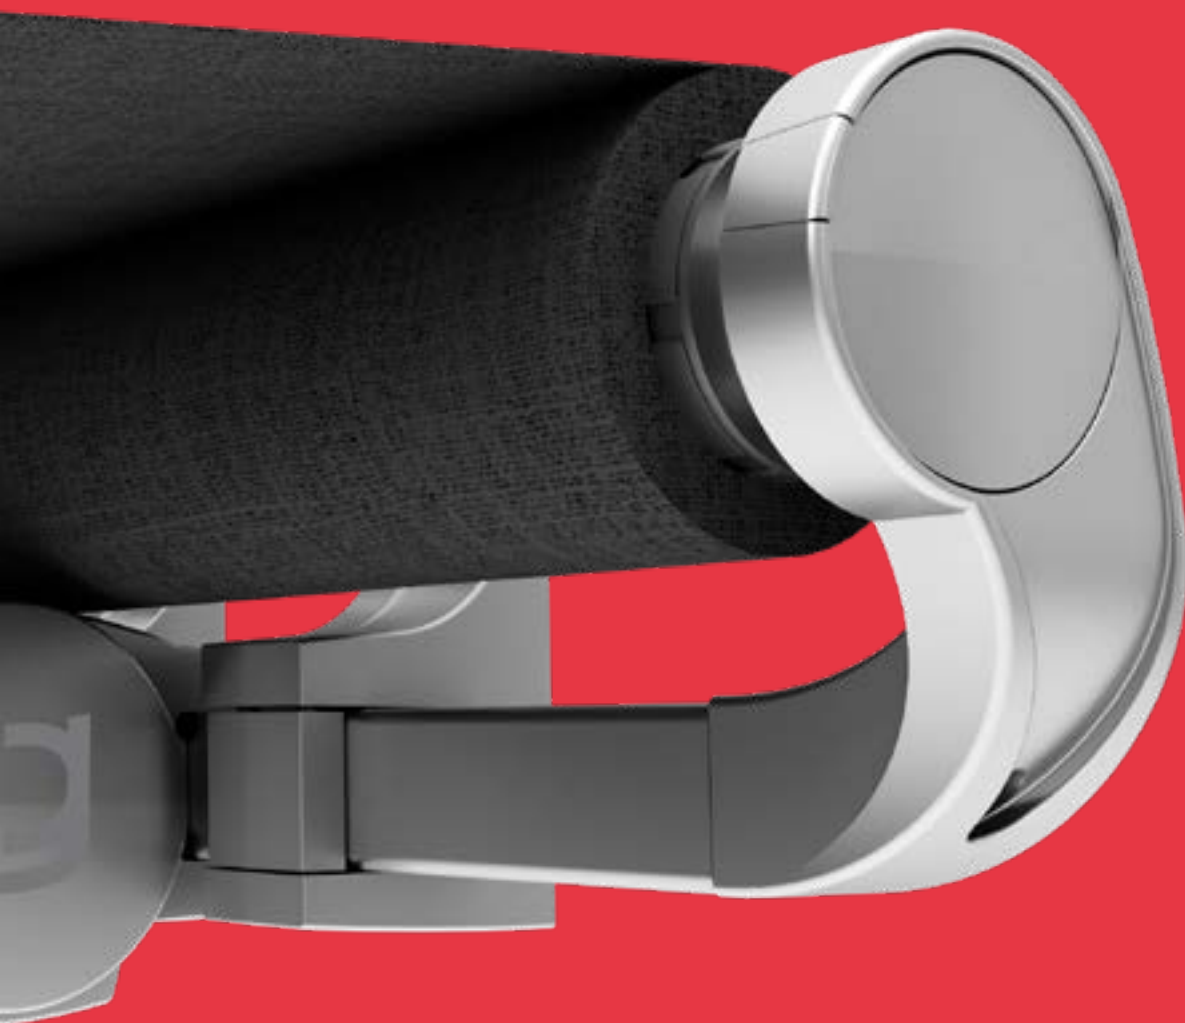

Descripción	L/m	Translúcido
		Perfil Patín

M1 ARKO

CATÁLOGO 2022

gaviota

The Sun & Shutter Specialists

M1 ARKO

	Soporte brazo/barra derecho M1 Arko	Blanco	80082044		Uds.	
		Ral estándar Ral habitual	8008...			
		Ral especial	80082051			