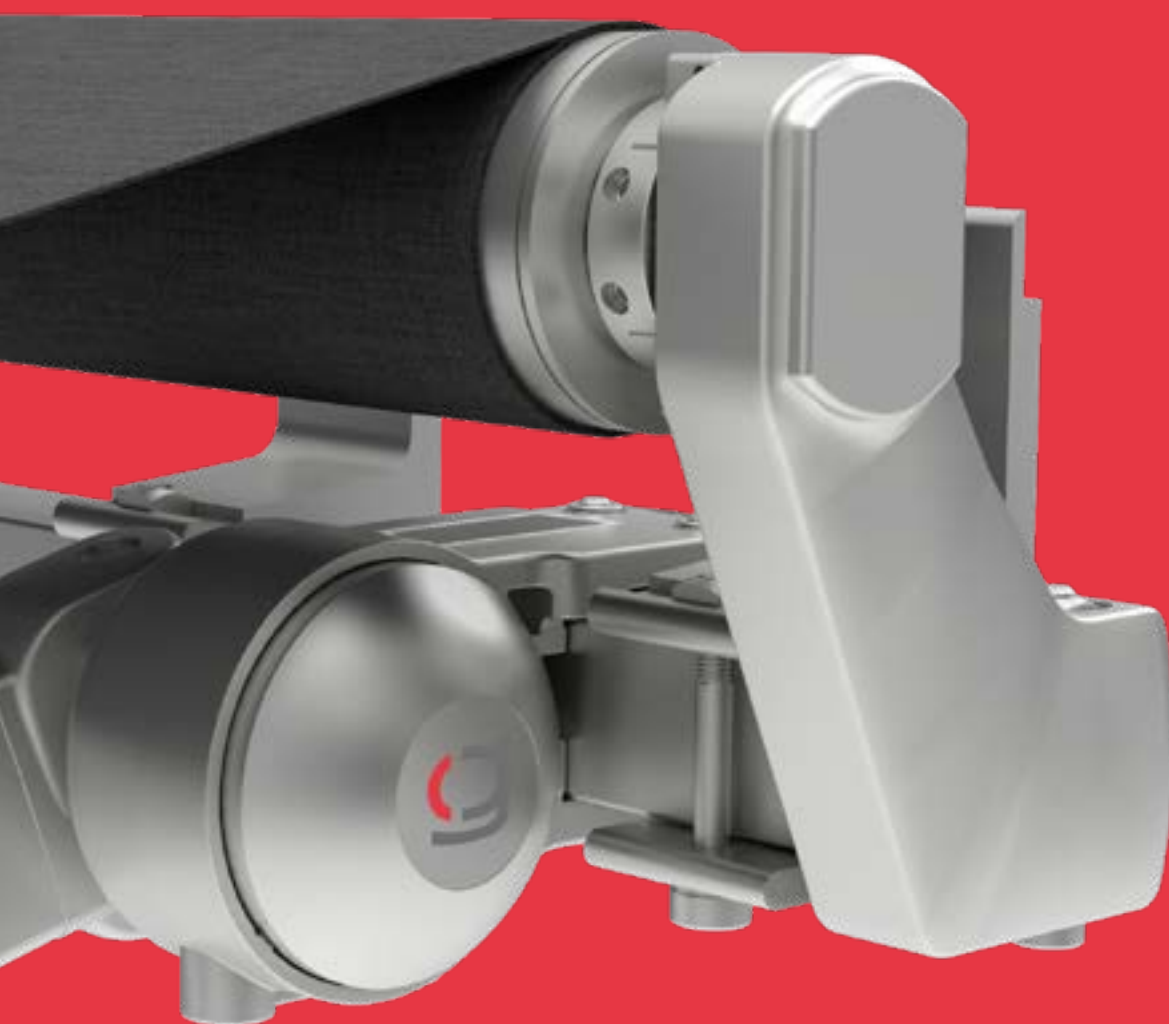

M1 PREMIUM

CATÁLOGO 2022

gaviota

The Sun & Shutter Specialists