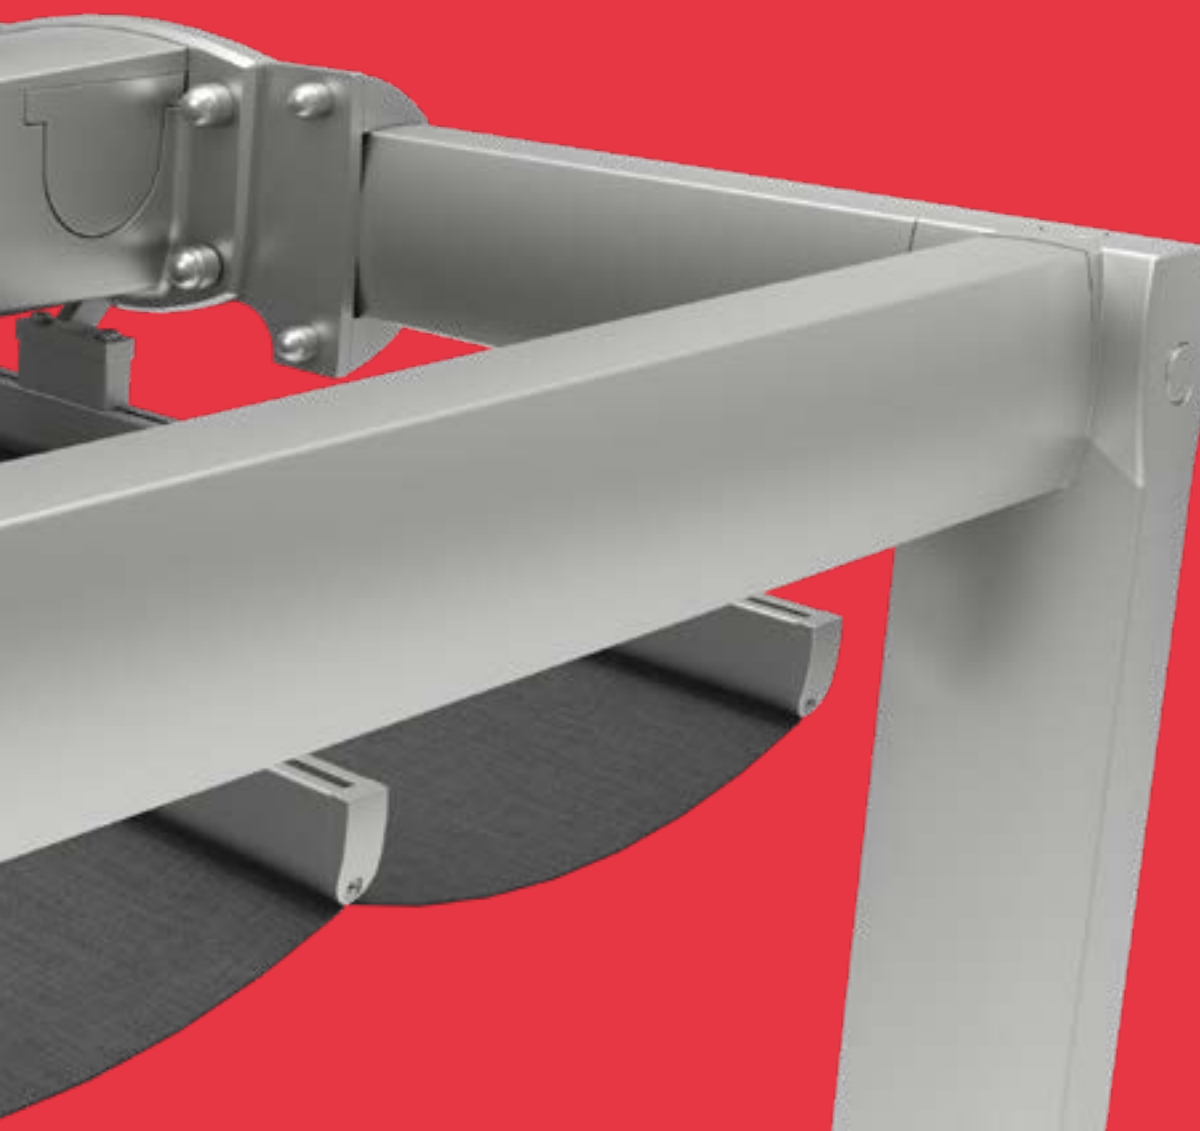

Descripción	L/m	Zincado
-------------	-----	---------

Puente brida suelto		80140071-A
---------------------	--	------------

ZEN MOTORIZADA

CATÁLOGO 2022

gaviota

The Sun & Shutter Specialists

	Kit motorización Palillería Zen	Blanco	80140997		Uds.	
		Ral estándar Ral habitual	8014...			
		Ral especial	80141007			