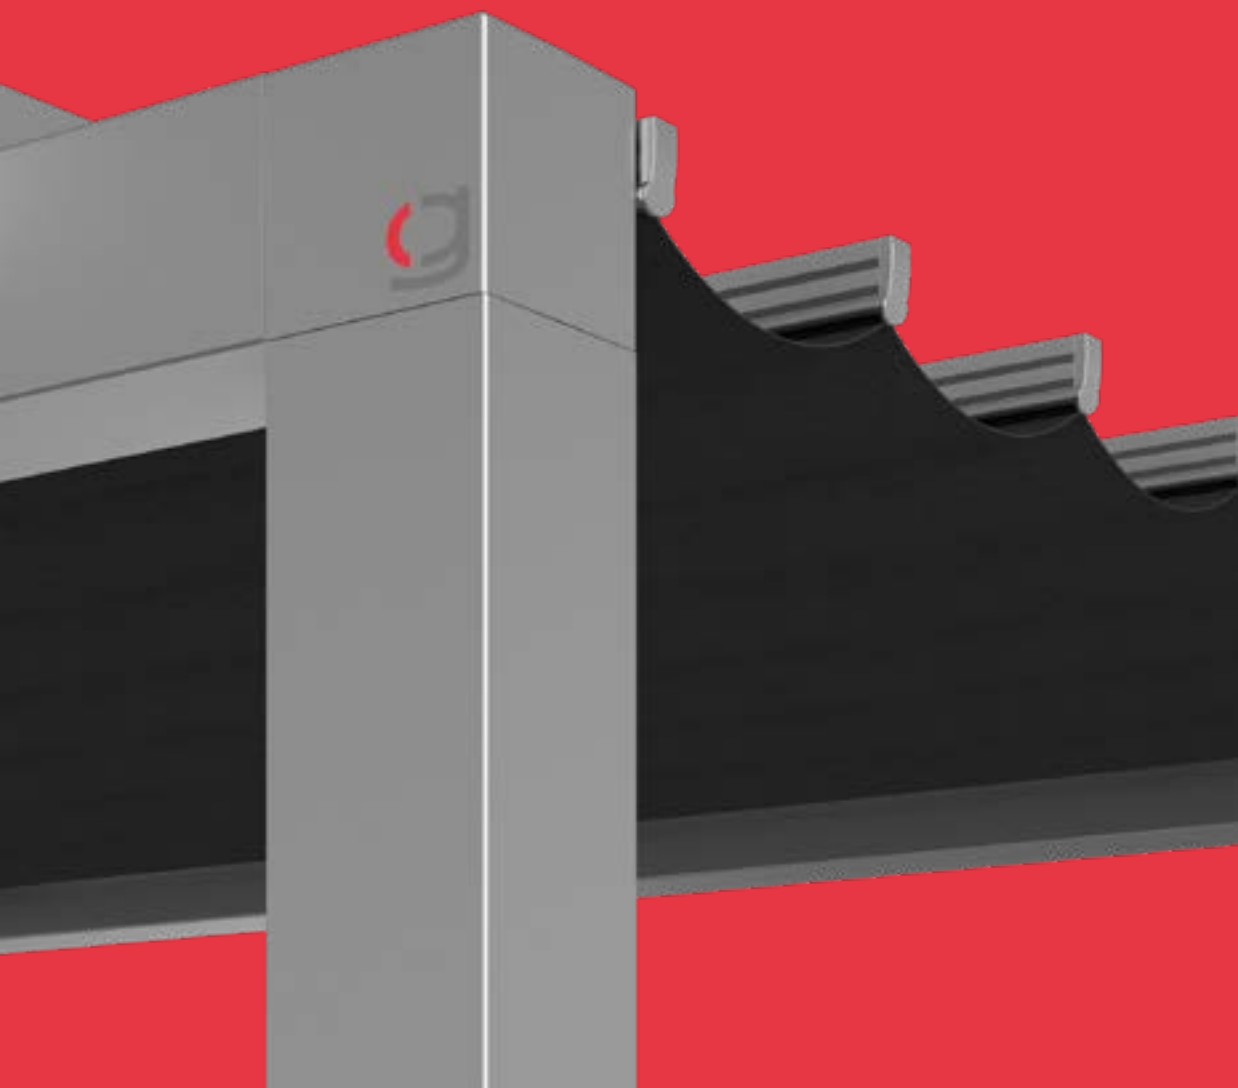

CLIMA 120 MOTORIZADA

CATÁLOGO 2022

gaviota

The Sun & Shutter Specialists